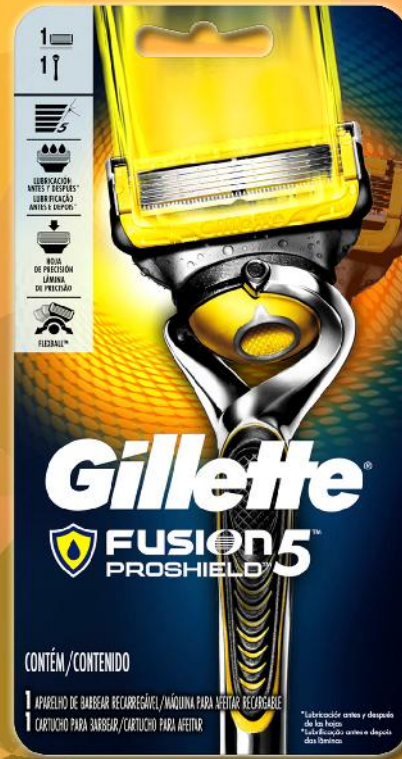

COMPANEX
(BOLIVIA) S.A.

Gillette®

MAYOR DURACIÓN Y UNA AFEITADA SUPERIOR

MACH3 TURBO

Mach 3 Turbo
1 Máquina + 1 Repuesto
ME06GI034
7702018314515

Mach 3 Turbo
4 Repuestos
ME06GI020
3014260274917

Mach 3 Turbo
2 Repuestos
ME06GI025
3014260275143

Mach 3 Turbo
Carbono
4 Repuestos
ME06GI027
7500435219327

COMPANEX
(BOLIVIA) S.A.

Gillette® FUSION5

Styler
1 Maquina + 1 Repuesto
ME06GI067
7702018330126

Fusion Proshield
1 Maquina + 1 Repuesto
ME06GI069
7702018382323