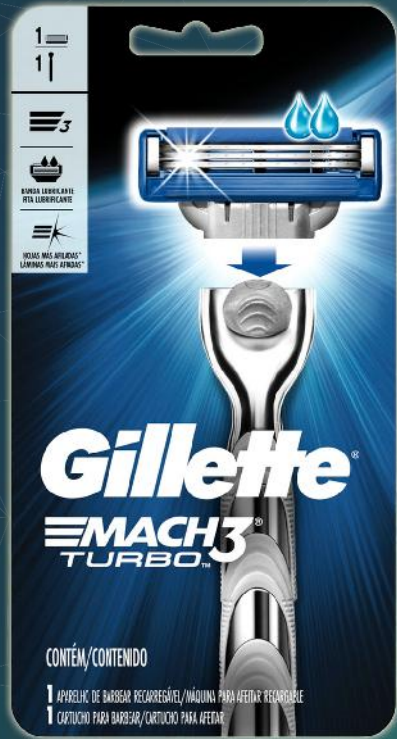

BANDA LUBRICANTE QUE SE ACTIVA CON EL AGUA

CABEZAL MÓVIL QUE SE ADAPTA A LOS CONTORNOS DEL ROSTRO

MANGO ERGONÓMICO PARA MEJOR CONTROL

COMPANEX
(BOLIVIA) S.A.

Gillette®

MACH3

Mach 3
1 Maquina + 1 Repuesto
ME06GI016
7702018001071

COMPANEX
(BOLIVIA) S.A.

Gillette®

MAYOR DURACIÓN Y UNA AFEITADA SUPERIOR

MACH3 TURBO

Mach 3 Turbo
1 Máquina + 1 Repuesto
ME06GI034
7702018314515

Mach 3 Turbo
4 Repuestos
ME06GI020
3014260274917

Mach 3 Turbo
2 Repuestos
ME06GI025
3014260275143