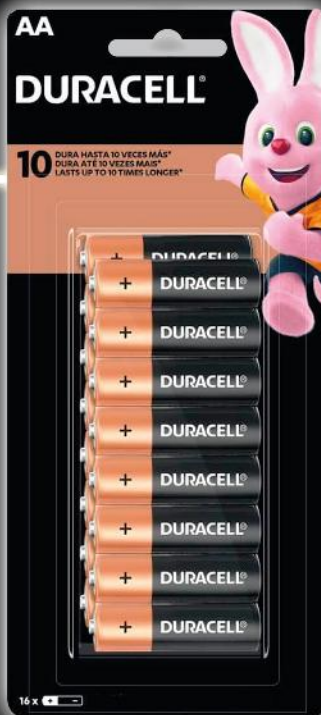

AA

x16

ME06DU046
41333666815