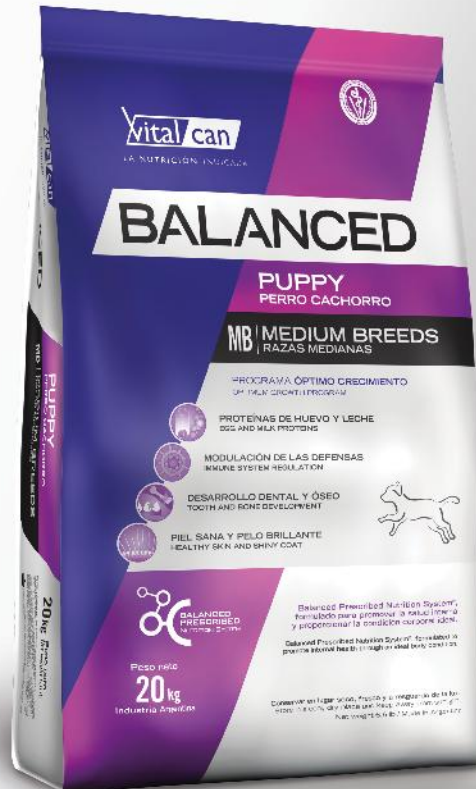

# BALANCED

NUTRICIÓN PARA LOS QUE SABEN VIVIR

Balanced Perro Cachorro Pequeño 3Kg  
ME08VBP01  
7798098844165

Balanced Perro Cachorro Mediano 3Kg  
ME08VBP02  
7798098844127

Balanced Perro Cachorro Grande 3Kg  
ME08VBP04  
7798098844080

Balanced Perro Cachorro Mediano 20Kg  
ME08VBP03  
7798098844141

COMPANEX  
(BOLIVIA) S.A.

Vital can

# BALANCED

NUTRICIÓN PARA LOS QUE SABEN VIVIR

**Balanced Perro  
Adulto Pequeño 3Kg  
ME08VBP05  
7798098844059**

**Balanced Perro  
Adulto Mediano 3Kg  
ME08VBP07  
7798098844028**

**Balanced Perro  
Adulto Grande 3Kg  
ME08VBP09  
7798098843991**